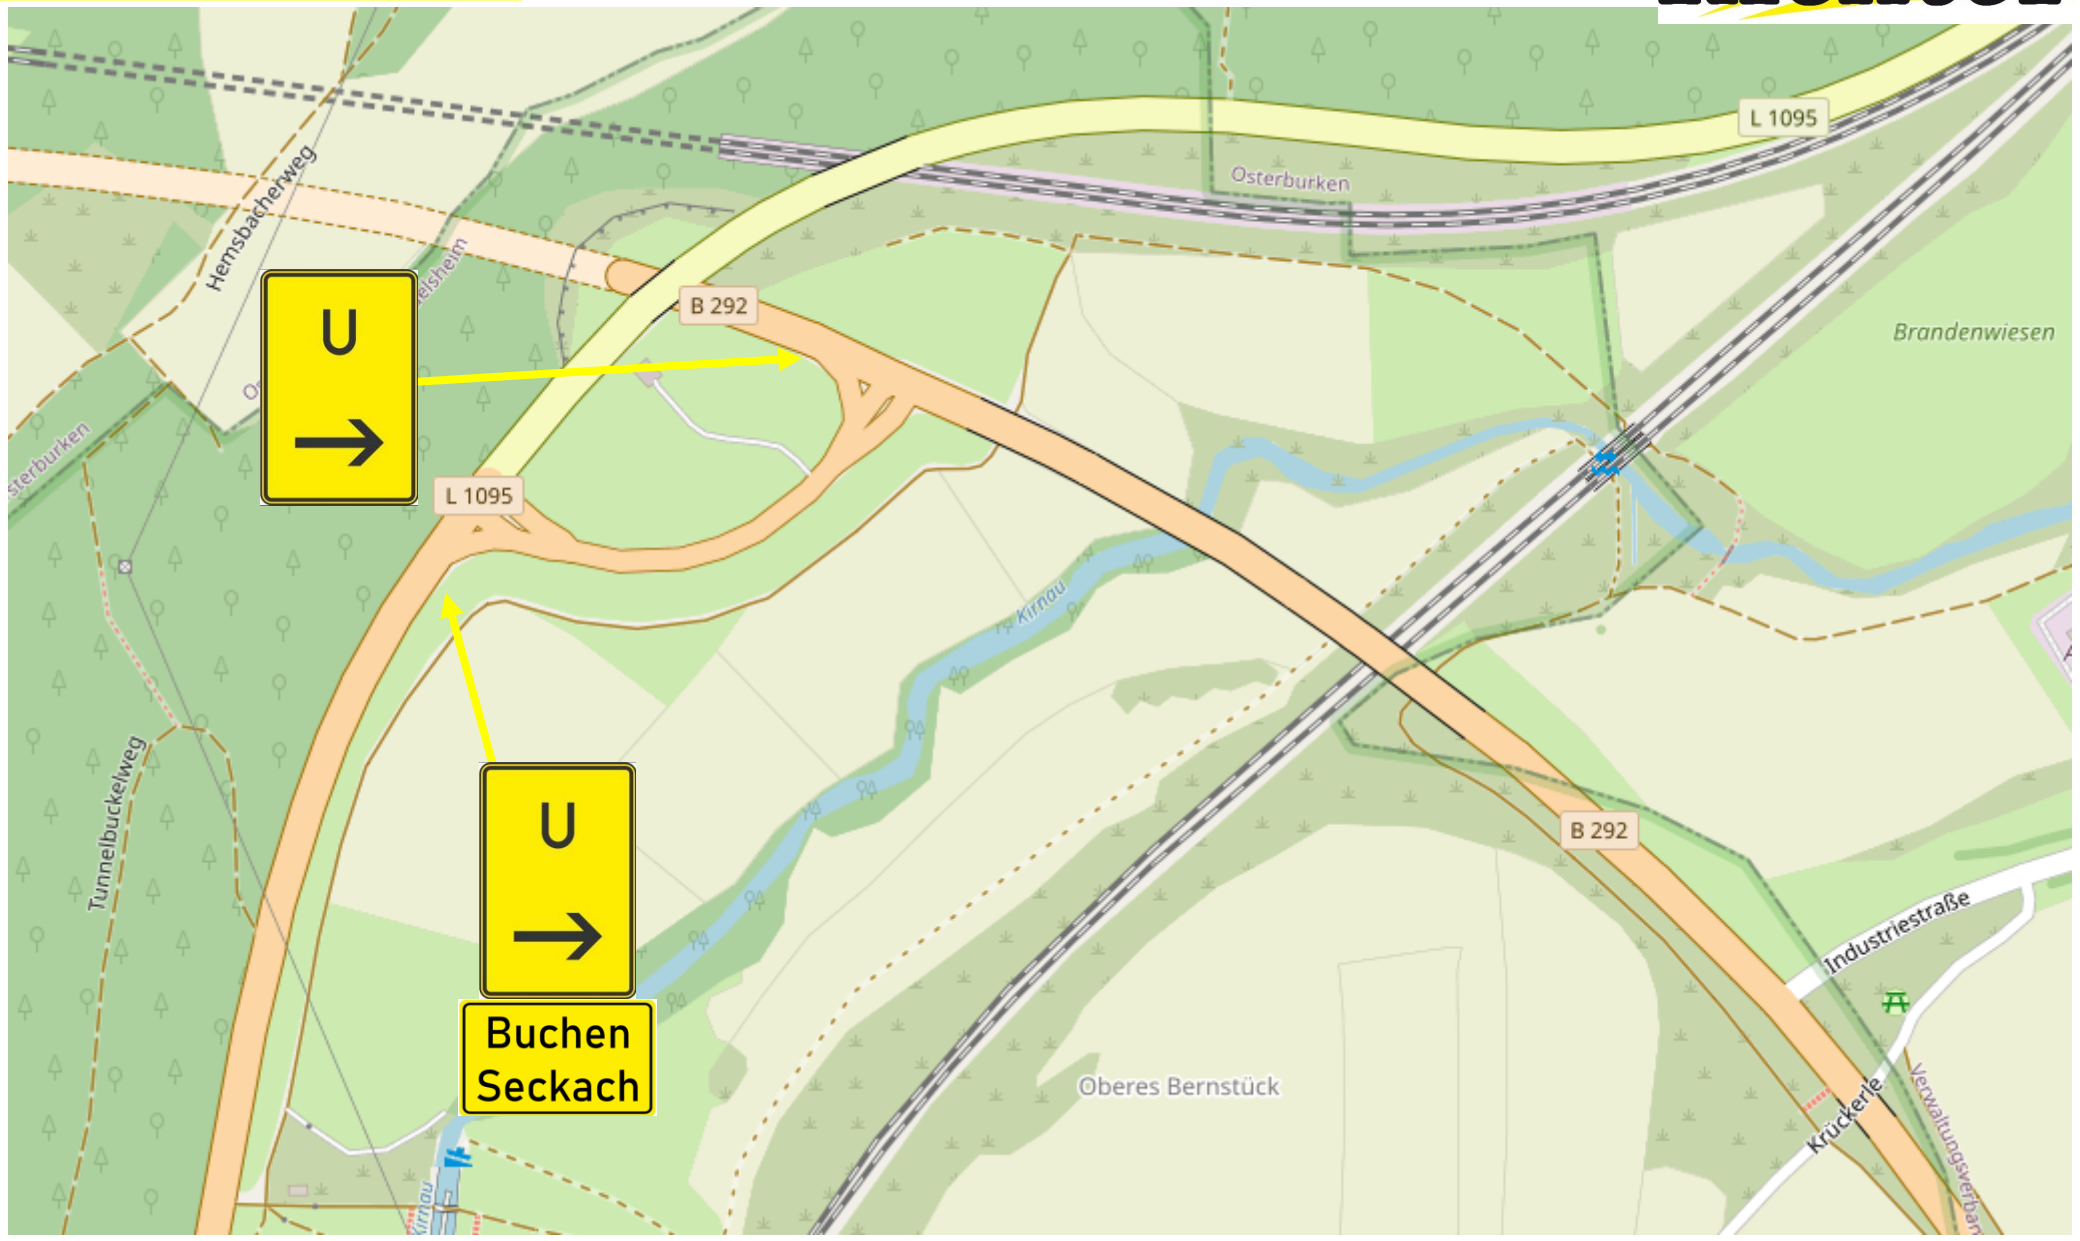

- Seite 1: Maßnahmenbeschreibung und Inhaltverzeichnis
- Seite 2: Änderungsvermerke
- Seite 3: Übersicht
- Seite 4: Vollsperrung Höhe von-Eichendorff-StraÙe
- Seite 5: Vollsperrung Höhe IndustriestraÙe
- Seite 6: Halteverbotszone Lachenstraße
- Seite 7: Adelsheim Ortsmitte
- Seite 8: Zufahrt Eckenberg
- Seite 9: B292 Abfahrt Adelsheim/Osterburken
- Seite 10: L519 Abfahrt B292

Vollsperrung der Lachenstraße zwischen „von-Eichendorff-Straße“ und „Industriestraße“. Zufahrt für Anwohner bedingt möglich, Zufahrt Industriestraße immer gewährleistet.

L 51

L 1095

Lachenstraße

L 519

Adelshiem

Obere Austraße

Vollsperrung nach
Abzweig zur „Von-
Eichendorff-Straße“ mit
Durchfahrtmöglichkeit
für Anwohner

Einrichtung einer
beidseitigen
Halteverbotszone
zwischen von-
Eichendorff-Straße und
Industriestraße

Unteres

Umleitung

OD Adelshaus
GESPERRT

Adelshaus

**Anlieger bis
Baustelle frei**

B 292

L 519

WÜRTH