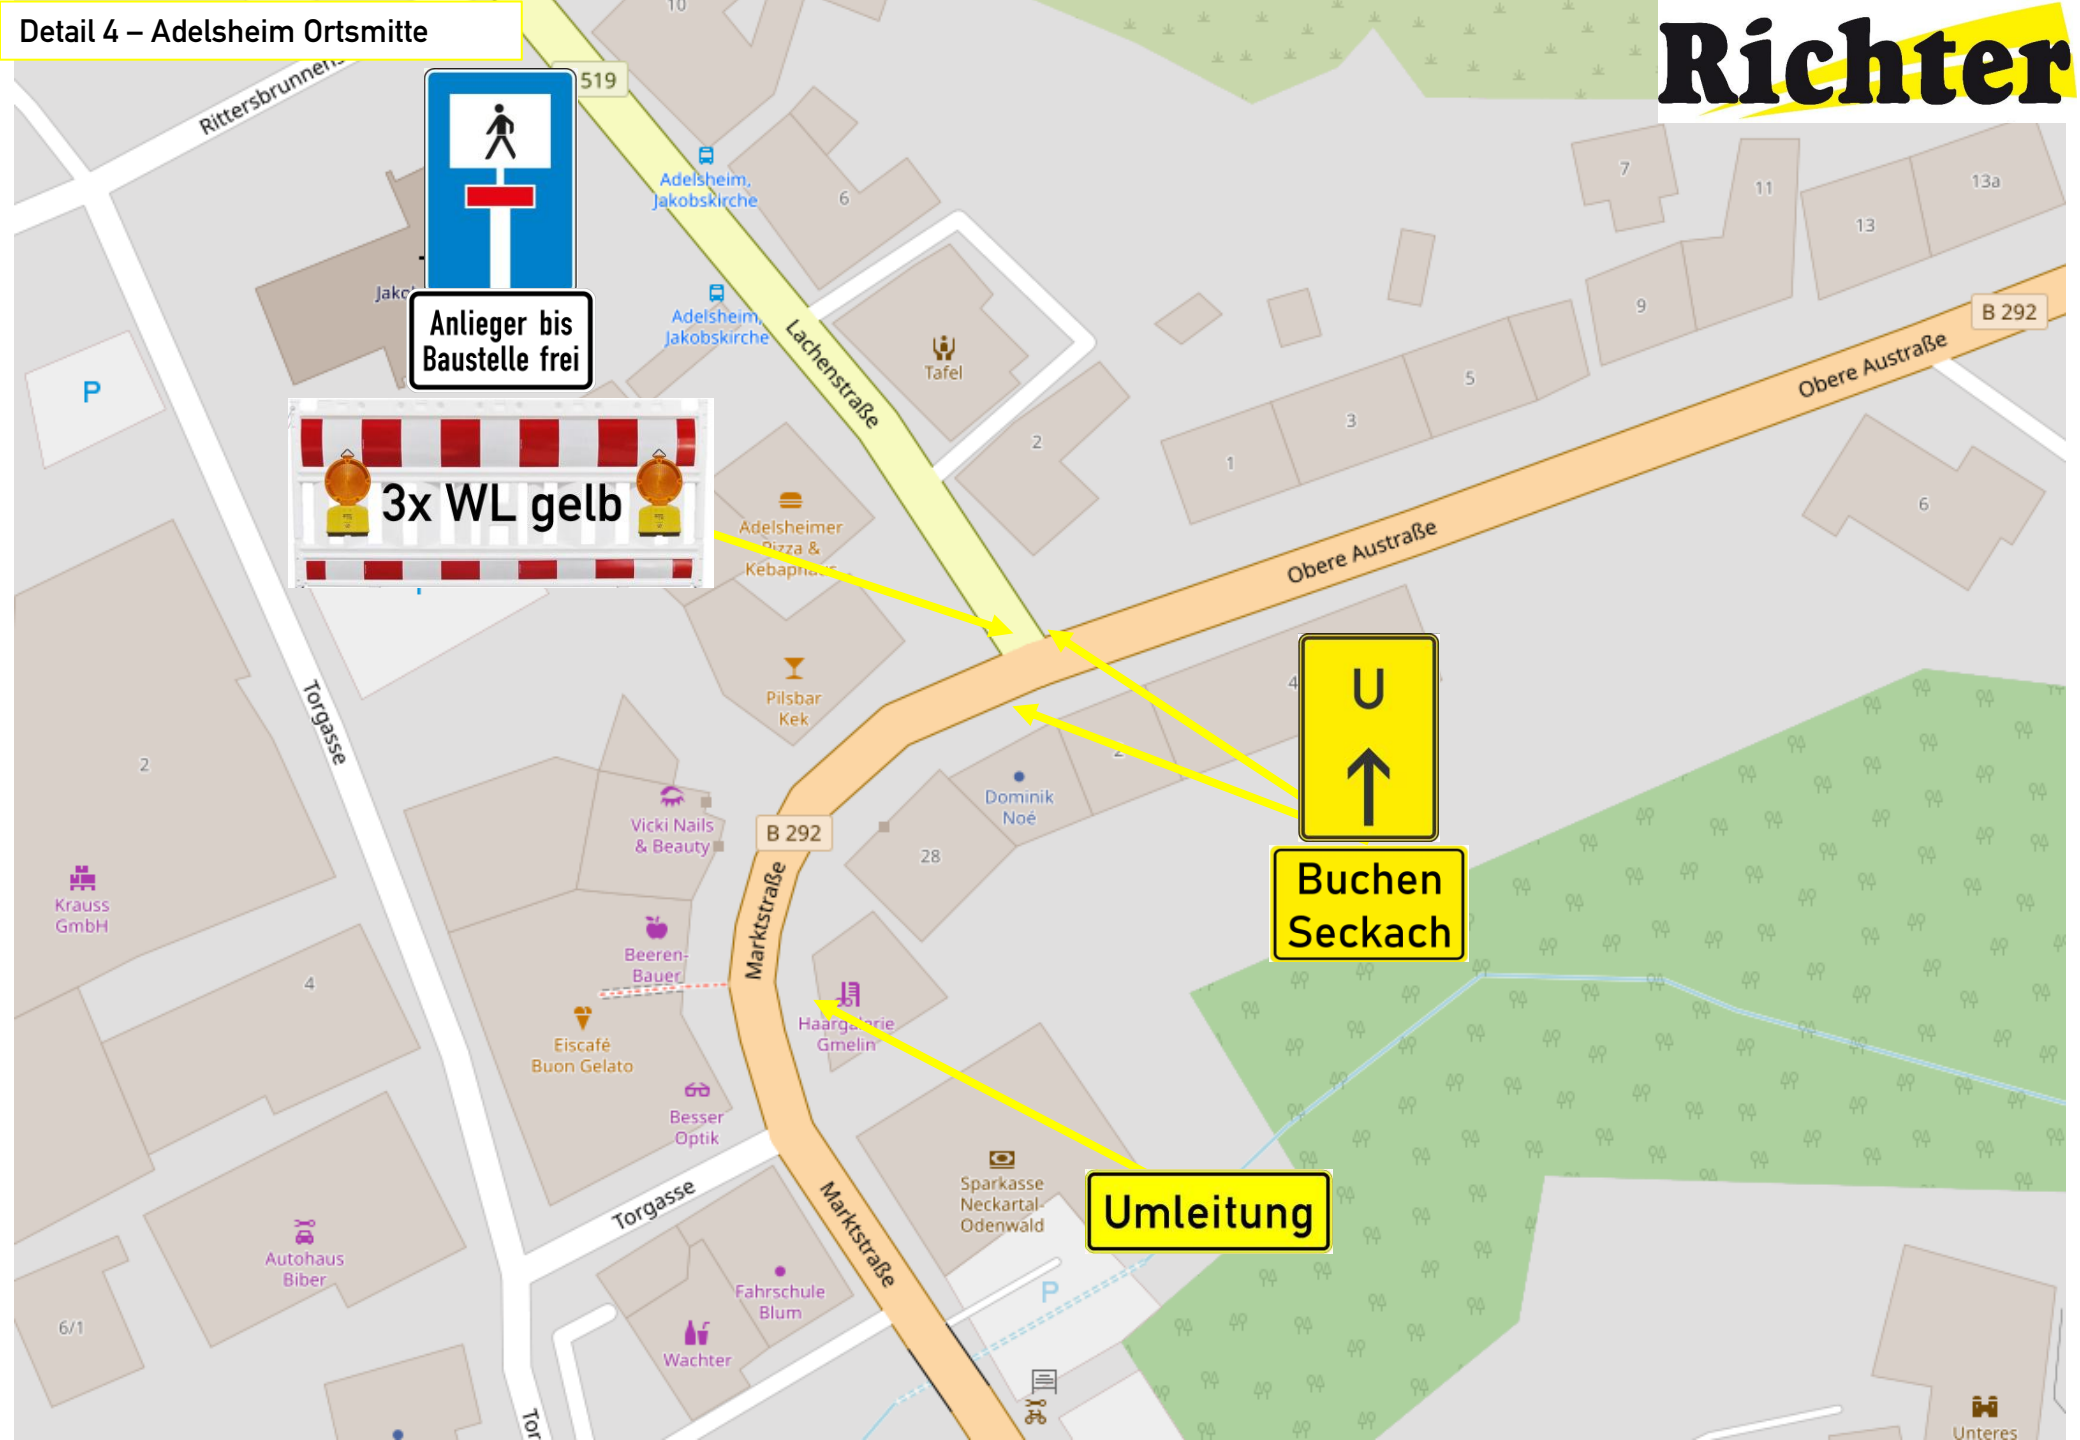

- Seite 1: Maßnahmenbeschreibung und Inhaltverzeichnis
- Seite 2: Änderungsvermerke
- Seite 3: Übersicht
- Seite 4: Vollsperrung Höhe von-Eichendorff-StraÙe
- Seite 5: Vollsperrung Höhe IndustriestraÙe
- Seite 6: Halteverbotszone Lachenstraße
- Seite 7: Adelsheim Ortsmitte
- Seite 8: Zufahrt Eckenberg
- Seite 9: B292 Abfahrt Adelsheim/Osterburken
- Seite 10: L519 Abfahrt B292

Vollsperrung der Lachenstraße zwischen „von-Eichendorff-Straße“ und „Industriestraße“. Zufahrt für Anwohner bedingt möglich, Zufahrt Industriestraße immer gewährleistet.

L 51

L 1095

Lachenstraße

L 519

Adelshiem

Obere Austraße

Vollsperrung nach
Abzweig zur „Von-
Eichendorff-Straße“ mit
Durchfahrtmöglichkeit
für Anwohner

Einrichtung einer
beidseitigen
Halteverbotszone
zwischen von-
Eichendorff-Straße und
Industriestraße

Unteres

Umleitung

OD Adelshaus
GESPERRT

Adelshaus

**Anlieger bis
Baustelle frei**

B 292

L 519

WÜRTH