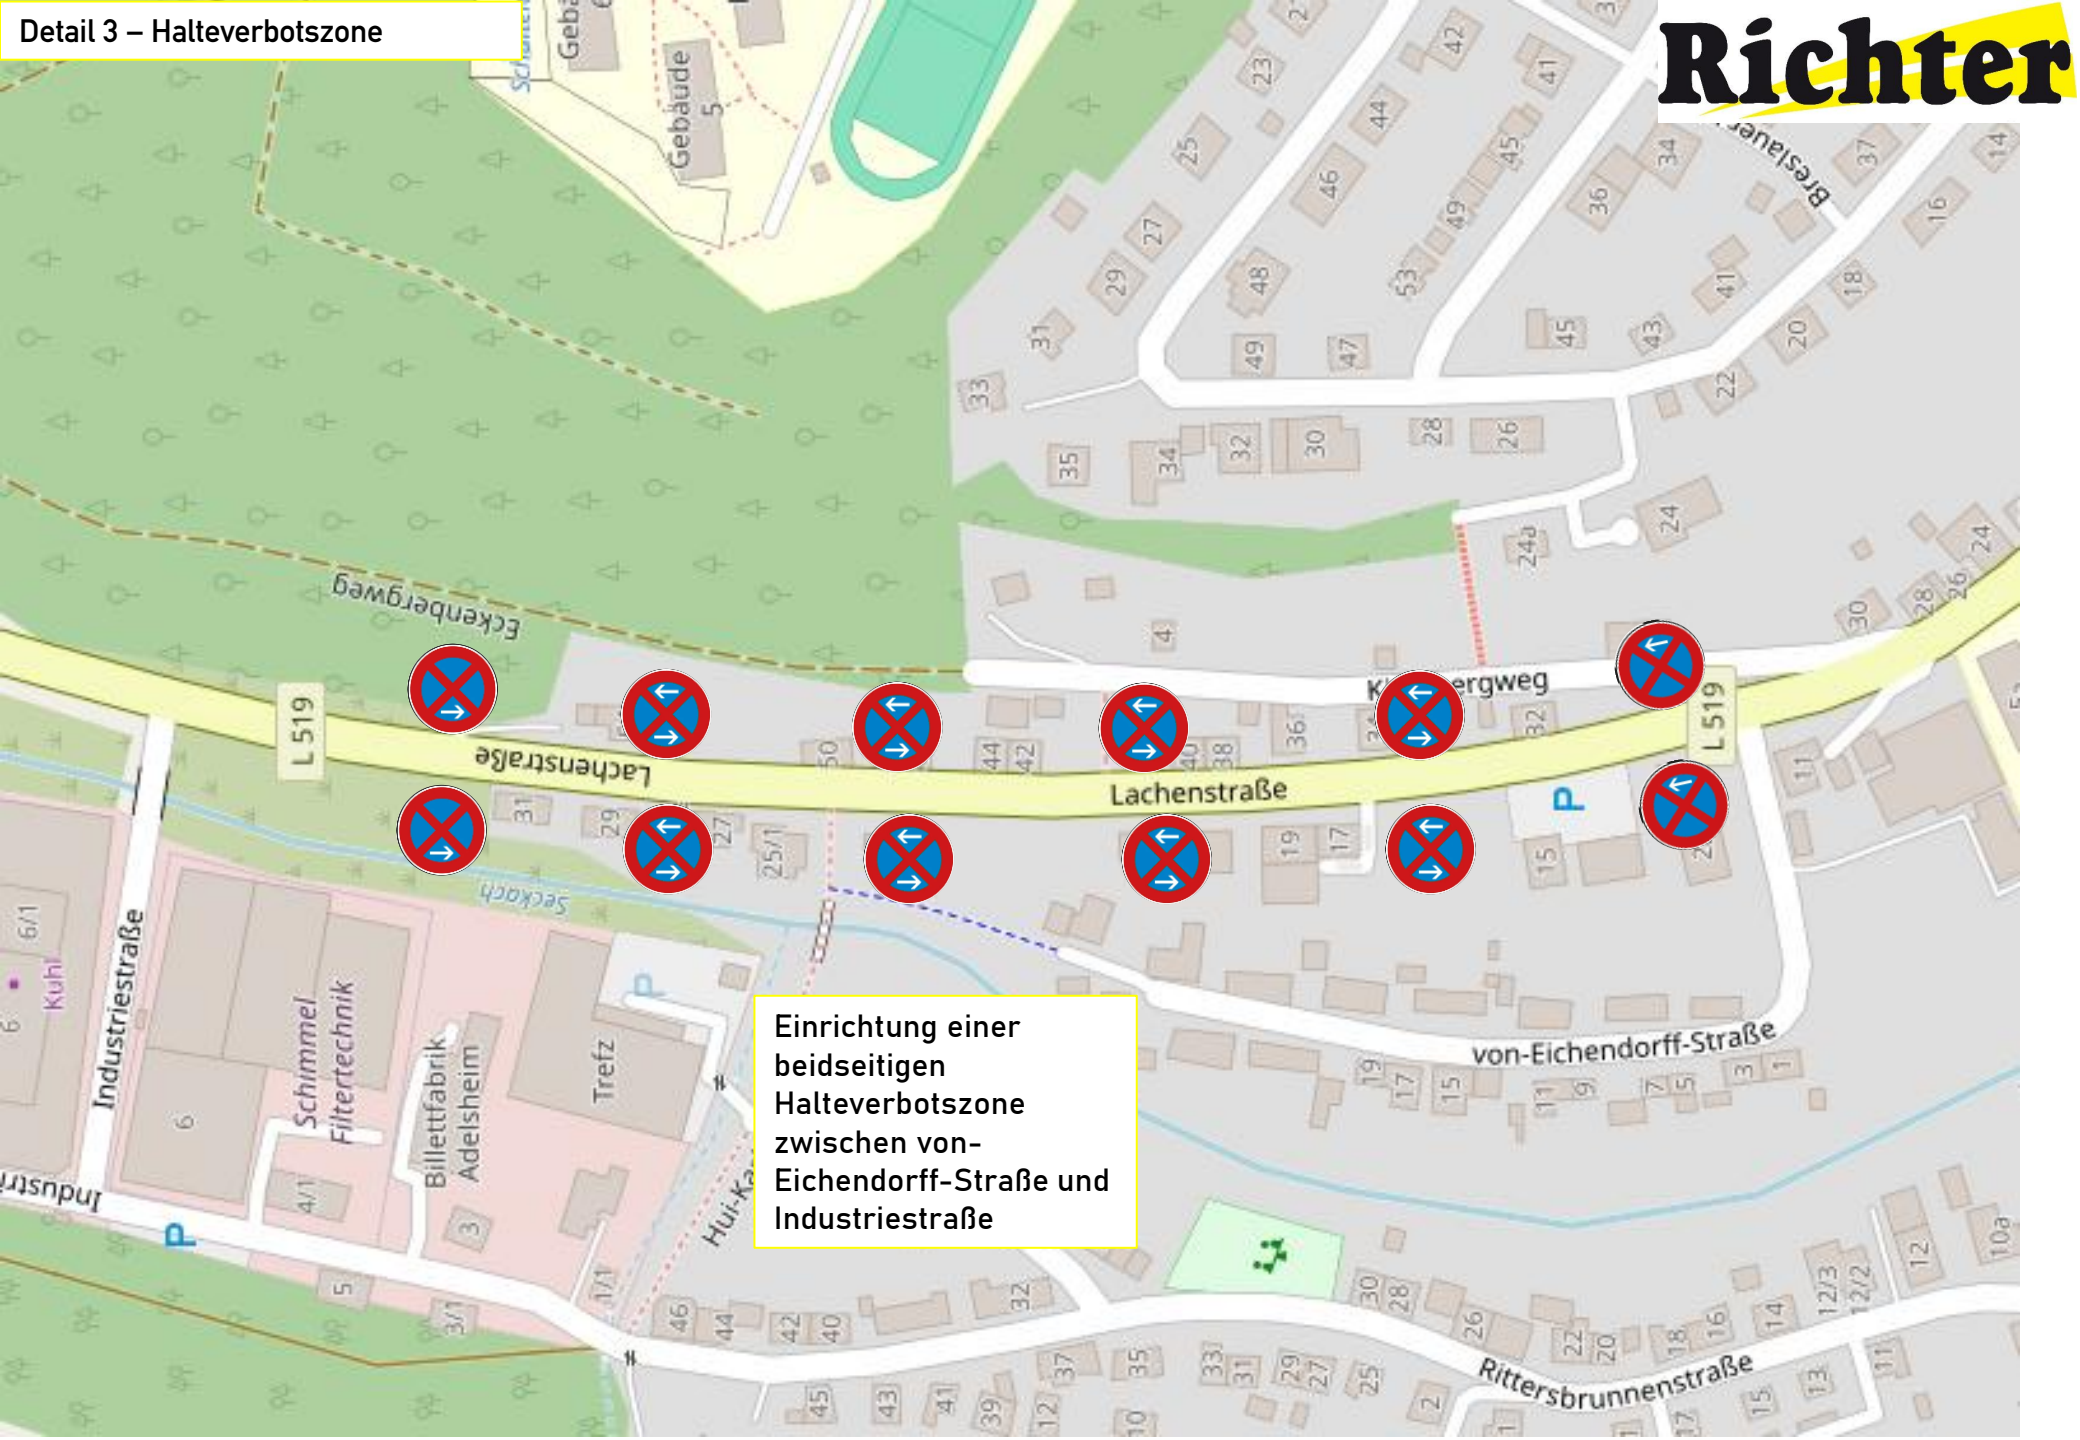

- Seite 1: Maßnahmenbeschreibung und Inhaltverzeichnis
- Seite 2: Änderungsvermerke
- Seite 3: Übersicht
- Seite 4: Vollsperrung Höhe von-Eichendorff-StraÙe
- Seite 5: Vollsperrung Höhe IndustriestraÙe
- Seite 6: Halteverbotszone Lachenstraße
- Seite 7: Adelsheim Ortsmitte
- Seite 8: Zufahrt Eckenberg
- Seite 9: B292 Abfahrt Adelsheim/Osterburken
- Seite 10: L519 Abfahrt B292

Vollsperrung der Lachenstraße zwischen „von-Eichendorff-Straße“ und „Industriestraße“. Zufahrt für Anwohner bedingt möglich, Zufahrt Industriestraße immer gewährleistet.

L 51

L 1095

Lachenstraße

L 519

Adelshiem

Obere Austraße

Vollsperrung nach
Abzweig zur „Von-
Eichendorff-Straße“ mit
Durchfahrtmöglichkeit
für Anwohner

Einrichtung einer
beidseitigen
Halteverbotszone
zwischen von-
Eichendorff-Straße und
Industriestraße

Unteres

Umleitung

OD Adelshaus
GESPERRT

Adelshaus

**Anlieger bis
Baustelle frei**

B 292

L 519

WÜRTH