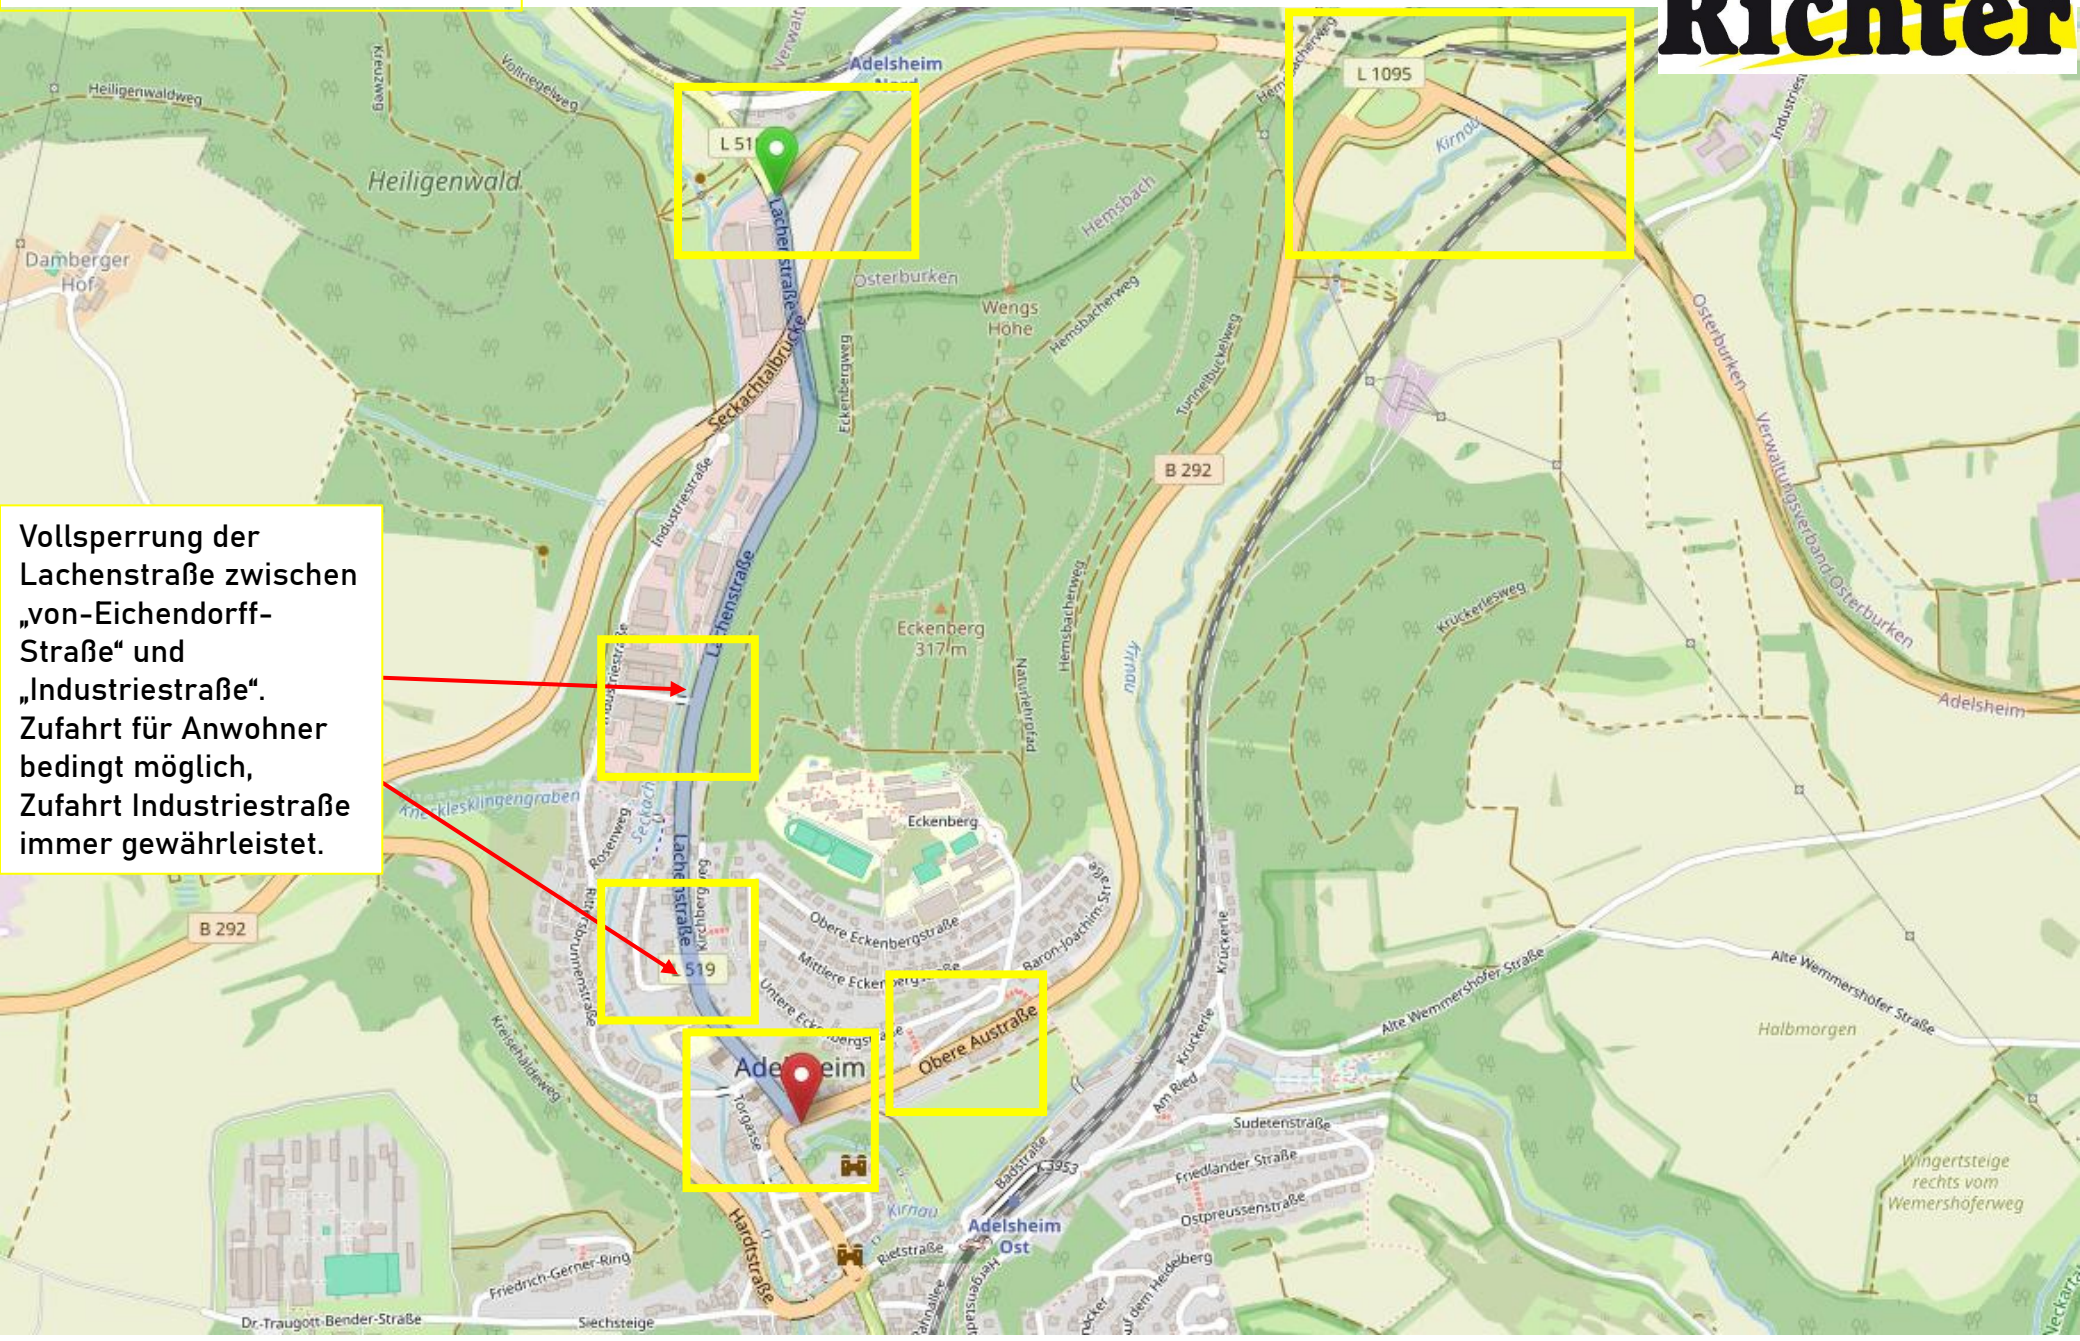

VERKEHRSZEICHENPLÄNE

- VOLLSPERRUNG LACHENSTRAÙE ADELSHEIM -

17.03.2025 BIS 30.06.2025

Verkehrsführung/Umleitung

Seckach → Adelsheim Ortsmitte: B292 – obere Austraße

Adelsheim Ortsmitte → Seckach: obere Austraße – B292

- Seite 1: Maßnahmenbeschreibung und Inhaltverzeichnis
- Seite 2: Änderungsvermerke
- Seite 3: Übersicht
- Seite 4: Vollsperrung Höhe von-Eichendorff-StraÙe
- Seite 5: Vollsperrung Höhe IndustriestraÙe
- Seite 6: Halteverbotszone Lachenstraße
- Seite 7: Adelsheim Ortsmitte
- Seite 8: Zufahrt Eckenberg
- Seite 9: B292 Abfahrt Adelsheim/Osterburken
- Seite 10: L519 Abfahrt B292

Vollsperrung der Lachenstraße zwischen „von-Eichendorff-Straße“ und „Industriestraße“. Zufahrt für Anwohner bedingt möglich, Zufahrt Industriestraße immer gewährleistet.

L 51

L 1095

Lachenstraße

L 519

Adelshiem

Obere Austraße

Vollsperrung nach
Abzweig zur „Von-
Eichendorff-Straße“ mit
Durchfahrtmöglichkeit
für Anwohner

Einrichtung einer
beidseitigen
Halteverbotszone
zwischen von-
Eichendorff-Straße und
Industriestraße