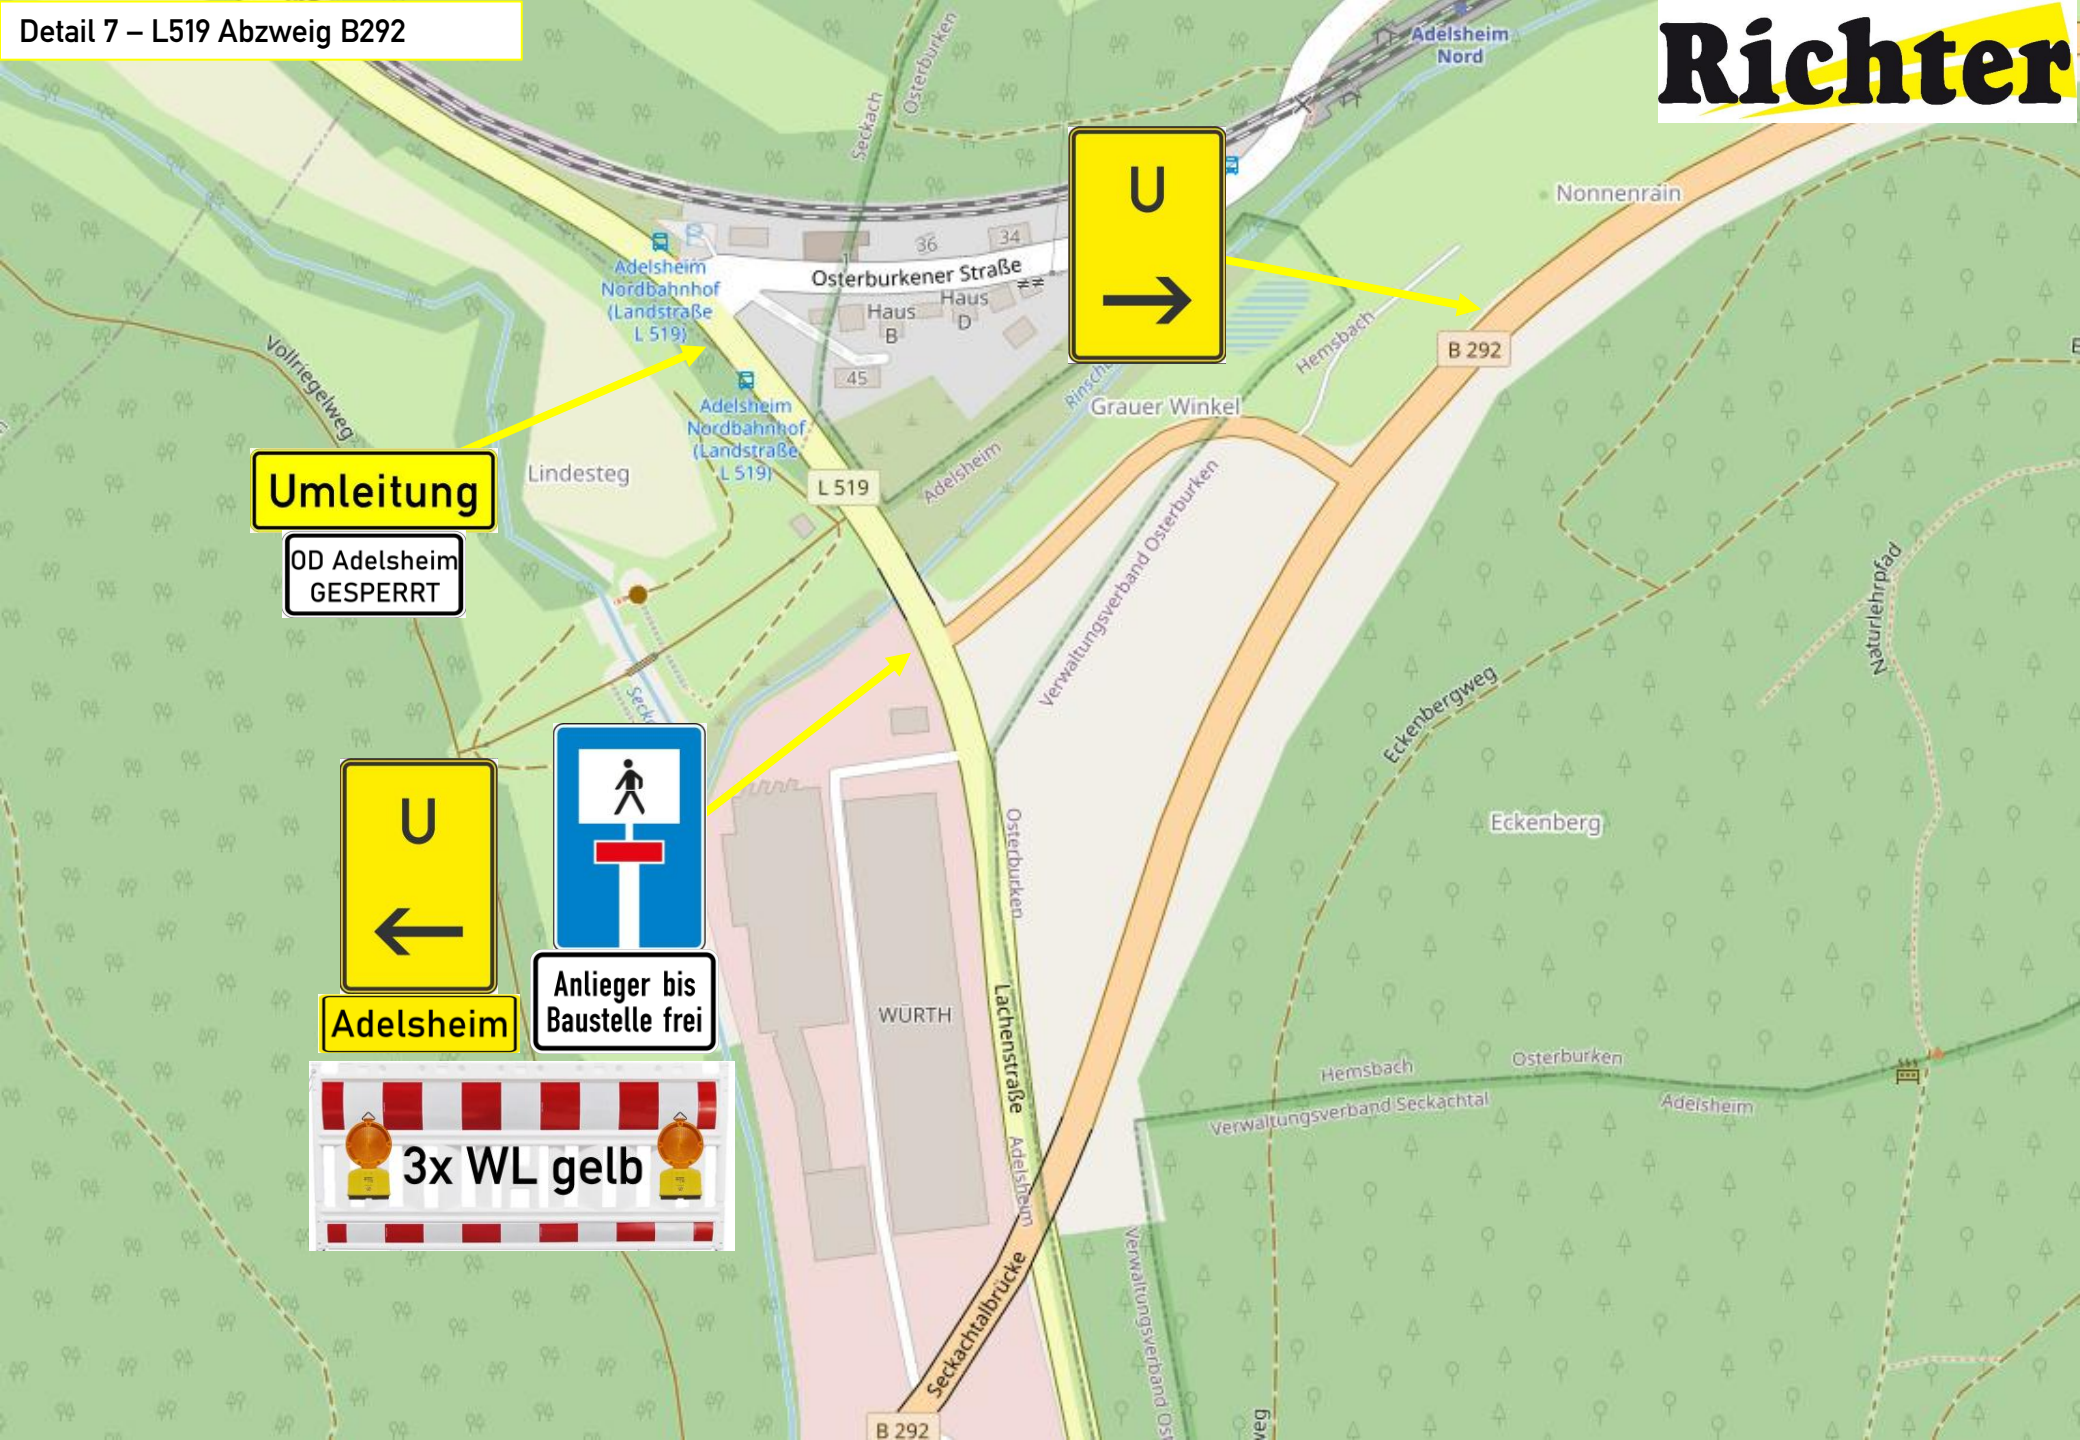

- Seite 1: Maßnahmenbeschreibung und Inhaltverzeichnis
- Seite 2: Änderungsvermerke
- Seite 3: Übersicht
- Seite 4: Vollsperrung Höhe von-Eichendorff-StraÙe
- Seite 5: Vollsperrung Höhe IndustriestraÙe
- Seite 6: Halteverbotszone Lachenstraße
- Seite 7: Adelsheim Ortsmitte
- Seite 8: Zufahrt Eckenberg
- Seite 9: B292 Abfahrt Adelsheim/Osterburken
- Seite 10: L519 Abfahrt B292

Vollsperrung der Lachenstraße zwischen „von-Eichendorff-Straße“ und „Industriestraße“. Zufahrt für Anwohner bedingt möglich, Zufahrt Industriestraße immer gewährleistet.

L 51

L 1095

Lachenstraße

L 519

Adelshiem

Obere Austraße

Vollsperrung nach
Abzweig zur „Von-
Eichendorff-Straße“ mit
Durchfahrtmöglichkeit
für Anwohner

Einrichtung einer
beidseitigen
Halteverbotszone
zwischen von-
Eichendorff-Straße und
Industriestraße

Unteres

Umleitung

OD Adelshaus
GESPERRT

Adelshaus

**Anlieger bis
Baustelle frei**

B 292

L 519

WÜRTH