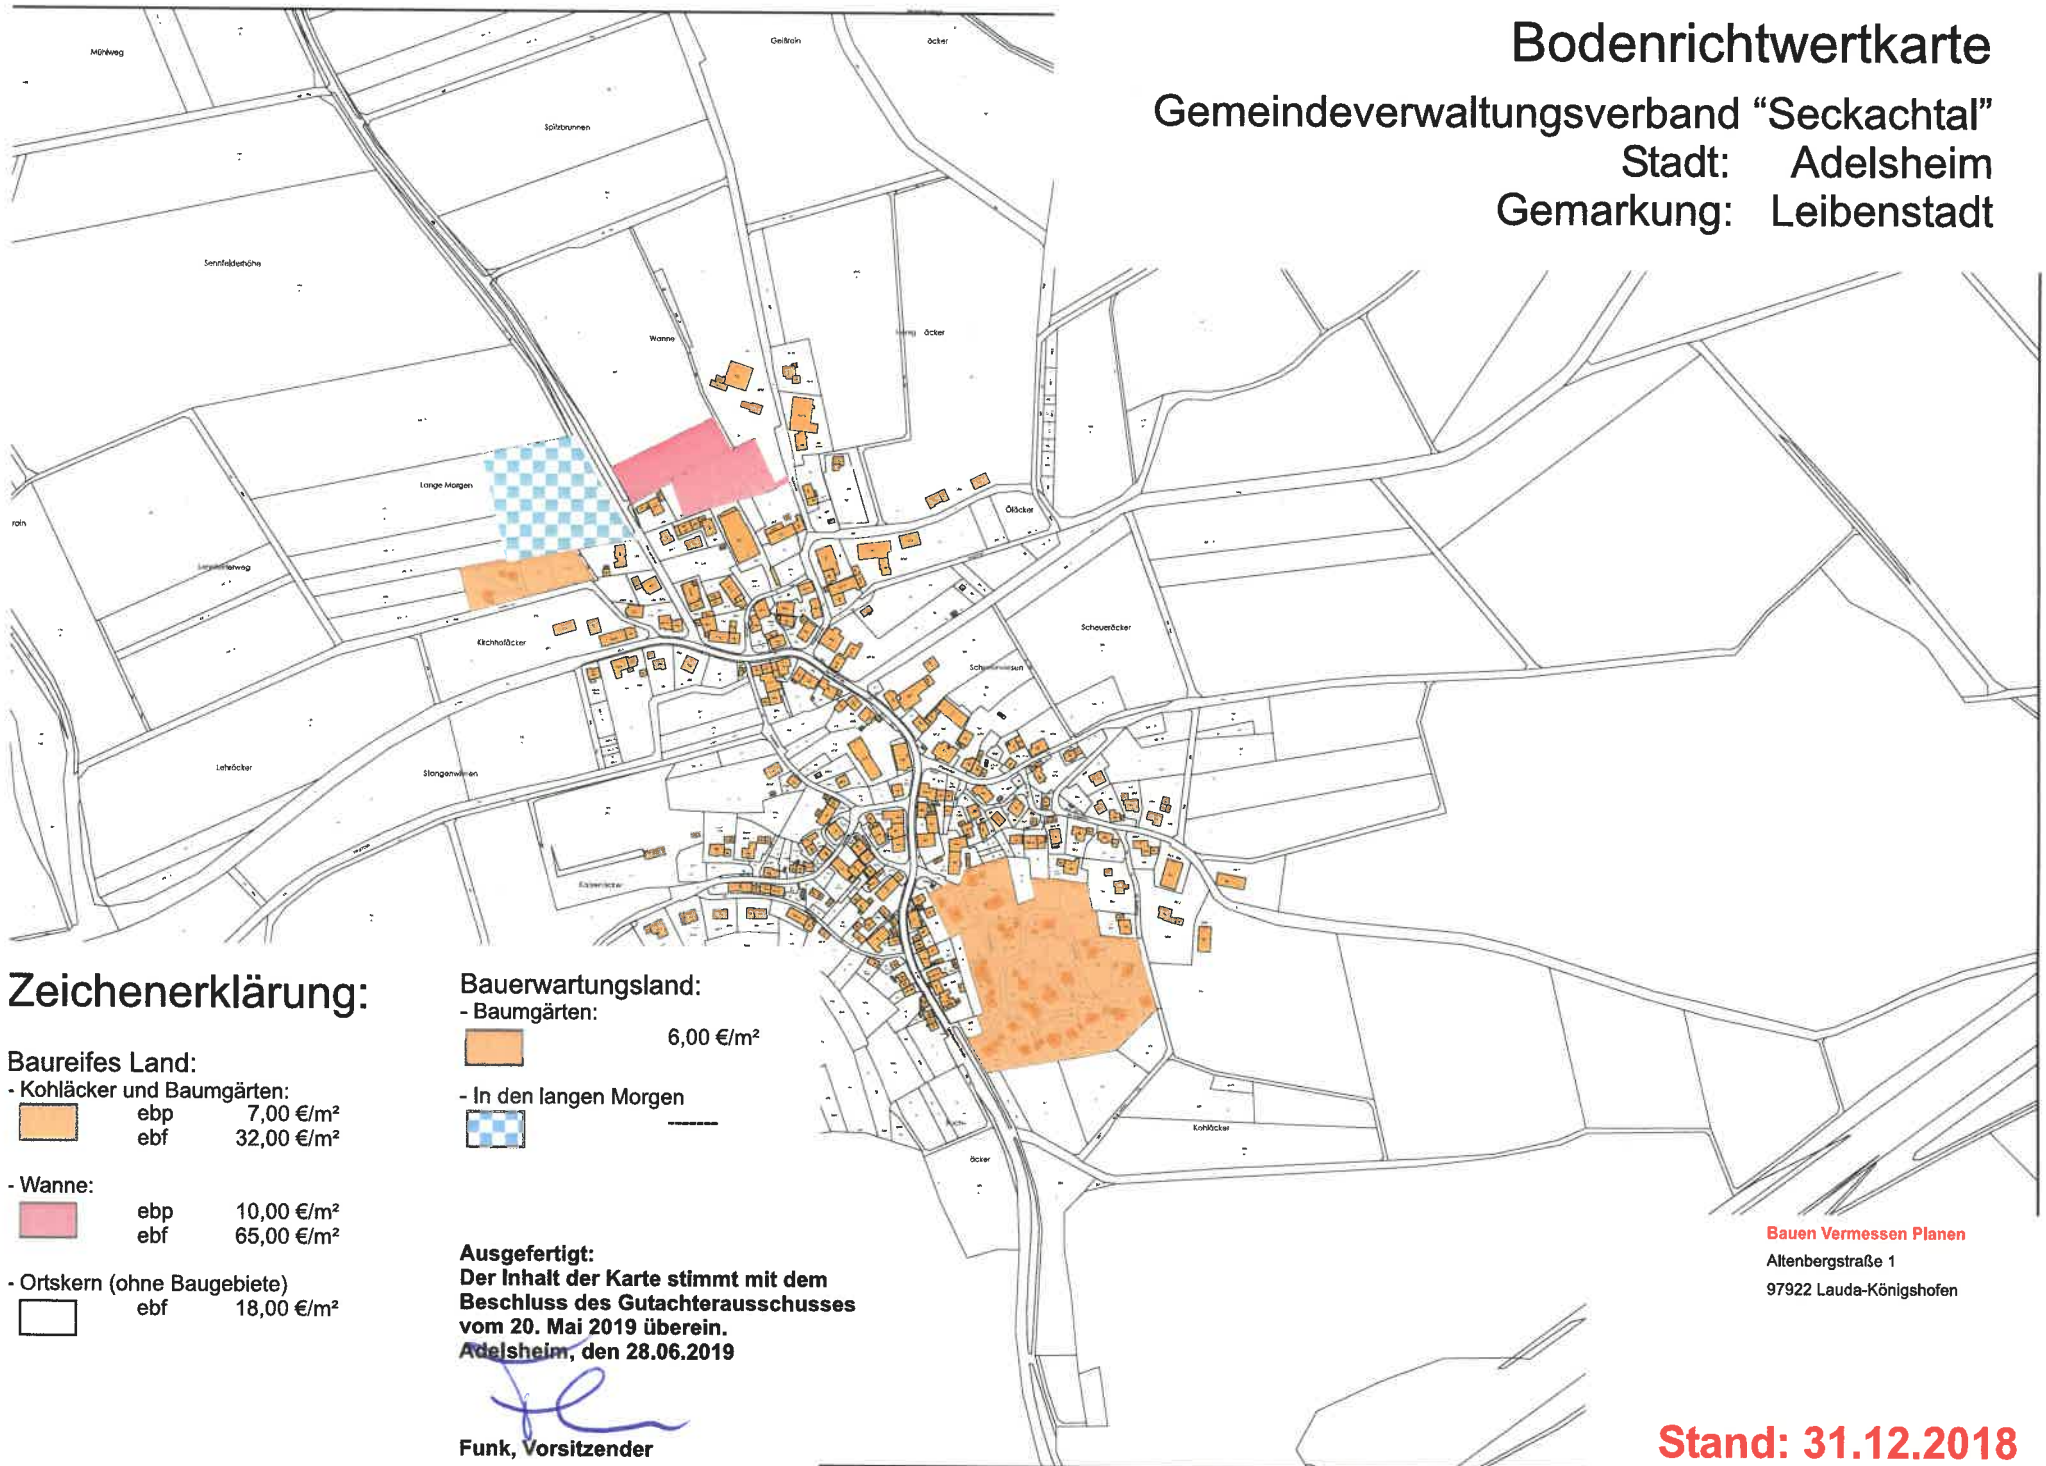

Bodenrichtwertkarte

Gemeindeverwaltungsverband "Seckachtal"

Stadt: Adelsheim

Gemarkung: Leibenstadt

Zeichenerklärung:

Baureifes Land:

- Kohläcker und Baumgärten:

	ebp	7,00 €/m ²
	ebf	32,00 €/m ²

- Wanne:

	ebp	10,00 €/m ²
	ebf	65,00 €/m ²

- Ortskern (ohne Baugebiete)

	ebf	18,00 €/m ²
--	-----	------------------------

Bauerwartungsland:

- Baumgärten:

	6,00 €/m ²
--	-----------------------

- In den langen Morgen

--	-------

Ausgefertigt:

Der Inhalt der Karte stimmt mit dem
Beschluss des Gutachterausschusses
vom 20. Mai 2019 überein.
Adelsheim, den 28.06.2019

Funk, Vorsitzender

Bauen Vermessen Planen
Altenbergstraße 1
97922 Lauda-Königshofen